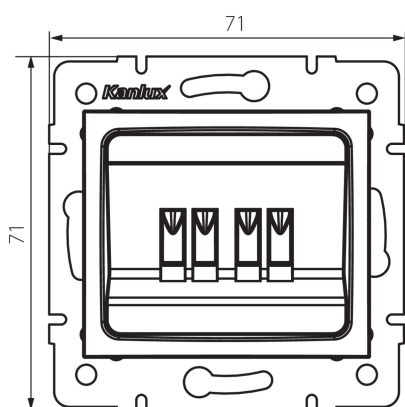

24937 DOMO 01-1820-041 gr

Reproduktorová zásuvka dvojitá

VŠEOBECNÉ ÚDAJE:

Barva: grafit

Místo montáže: k zabudování do zdi

Šířka [mm]: 71

Výška [mm]: 71

Průměr montážní krabice: 60

Počet zásuvek: 2

TECHNICKÉ ÚDAJE:

Materiál: PC

Plast: PC

Stupeň krytí IP: 20

DALŠÍ INFORMACE:

- Certifikát PZH: Číslo HK / K / 1046/01/2017, platný do 20.12.2022