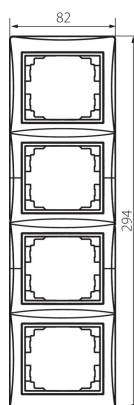

## 24946 DOMO 01-1540-041 gr

Čtyřnásobný vertikální rámeček

### VŠEOBECNÉ ÚDAJE:

**Barva:** grafit

**Šířka [mm]:** 81

**Výška [mm]:** 294