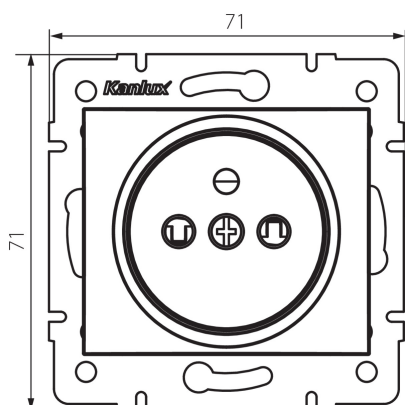

24971 DOMO 01-1250-130 pe

Samostatná francouzská zásuvka s ochranou kontaktů

VŠEOBECNÉ ÚDAJE:

Barva: perleťově bílá
Místo montáže: k zabudování do zdi
Ochrana kontaktů: ano
Šířka [mm]: 71
Výška [mm]: 71
Průměr montážní krabice: 60
Montážní hloubka: 25
Počet zásuvek: 1

TECHNICKÉ ÚDAJE:

Jmenovité napětí [V]: 250 AC
Jmenovitý proud [A]: 16
Třída ochrany před úrazem elektrickým proudem: I
Materiál: PC
Materiál kontaktů: CuSn94
Typ uzemnění: typ E
Typ svorky: šroubová svorka
Plast: PC
Stupeň krytí IP: 20