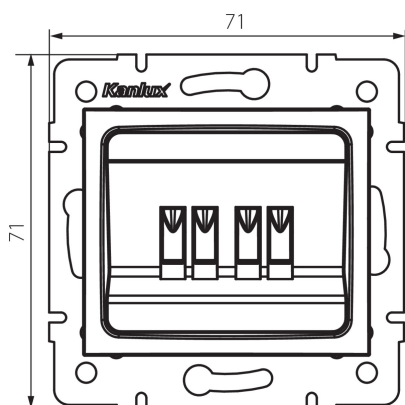

## 24996 DOMO 01-1820-030 pe

Reproduktorová zásuvka dvojitá

### VŠEOBECNÉ ÚDAJE:

**Barva:** perleťově bílá

**Místo montáže:** k zabudování do zdi

**Šířka [mm]:** 71

**Výška [mm]:** 71

**Průměr montážní krabice:** 60

**Počet zásuvek:** 2

### TECHNICKÉ ÚDAJE:

**Materiál:** PC

**Plast:** PC

**Stupeň krytí IP:** 20