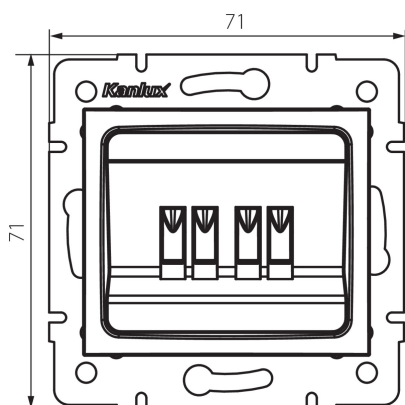

25055 DOMO 01-1820-050 sz

Reproduktorová zásuvka dvojitá

VŠEOBECNÉ ÚDAJE:

Barva: šampaňská

Místo montáže: k zabudování do zdi

Šířka [mm]: 71

Výška [mm]: 71

Průměr montážní krabice: 60

Počet zásuvek: 2

TECHNICKÉ ÚDAJE:

Materiál: PC

Plast: PC

Stupeň krytí IP: 20

DALŠÍ INFORMACE:

- Certifikát PZH: Číslo HK / K / 1046/01/2017, platný do 20.12.2022