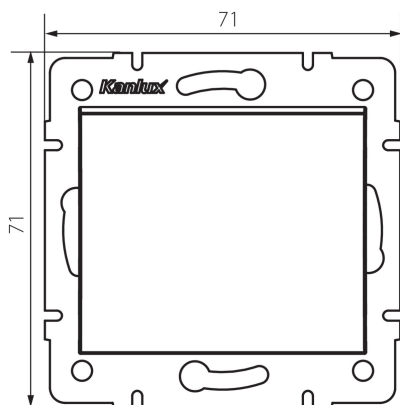

25072 LOGI 02-1050-102 bi

Schodišťový spínač

VŠEOBECNÉ ÚDAJE:

Barva: bílá

Místo montáže: k zabudování do zdi

Podsvícení: ne

Šířka [mm]: 71

Výška [mm]: 71

Průměr montážní krabice: 60

Montážní hloubka: 25

TECHNICKÉ ÚDAJE:

Jmenovité napětí [V]: 250 AC

Materiál: ABS

Materiál kontaktů: CuZn70

Typ svorky: šroubová svorka

Plast: ABS

Počet táhel: 1

Jmenovitý proud [AX]: 10

Stupeň krytí IP: 20