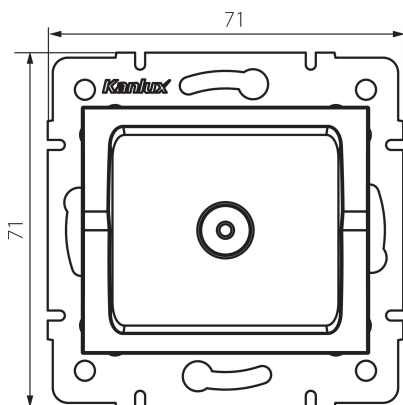

## 25097 LOGI 02-1290-002 bi

Anténní zásuvka typu TV průběžná

### VŠEOBECNÉ ÚDAJE:

**Barva:** bílá

**Místo montáže:** k zabudování do zdi

**Šířka [mm]:** 71

**Výška [mm]:** 71

**Průměr montážní krabice:** 60

**Počet zásuvek:** 1

### TECHNICKÉ ÚDAJE:

**Typ zásuvek:** antenowe typu TV przelotowe

**Plast:** ABS