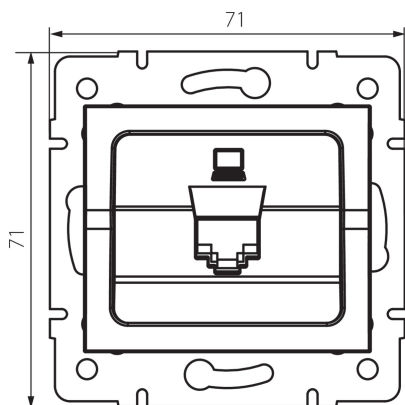

## 25108 LOGI 02-1390-002 bi

Datová zásuvka samostatná (RJ45Cat 5e Jack)

### VŠEOBECNÉ ÚDAJE:

**Barva:** bílá

**Místo montáže:** k zabudování do zdi

**Šířka [mm]:** 71

**Výška [mm]:** 71

**Průměr montážní krabice:** 60

**Počet zásuvek:** 1

### TECHNICKÉ ÚDAJE:

**Materiál:** ABS

**Typ zásuvek:** datová zásuvka RJ45 cat 5e

**Plast:** ABS