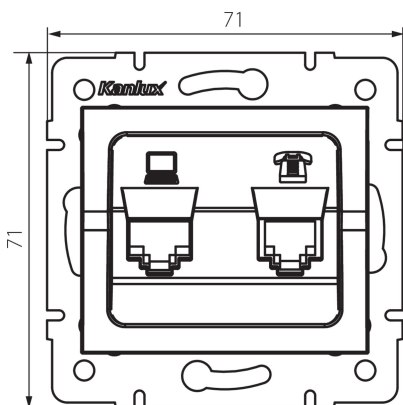

25112 LOGI 02-1430-002 bi

Zásuvka počítačová-telefonní (RJ45 Cat 5e+RJ11)

VŠEOBECNÉ ÚDAJE:

Barva: bílá

Místo montáže: k zabudování do zdi

Šířka [mm]: 71

Výška [mm]: 71

Průměr montážní krabice: 60

Počet zásuvek: 2

TECHNICKÉ ÚDAJE:

Materiál: ABS

Typ zásuvek: počítačová a telefonní zásuvka (rj45 cat 5e + rj11)

Plast: ABS