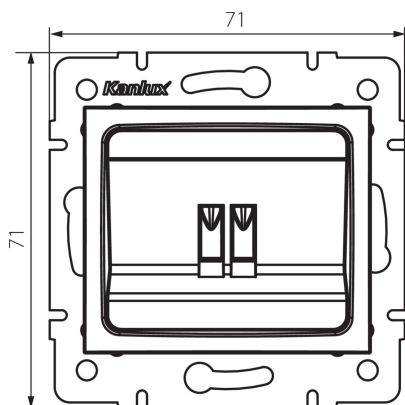

25114 LOGI 02-1450-002 bi

Reproduktorová zásuvka Samostatná

VŠEOBECNÉ ÚDAJE:

Barva: bílá

Místo montáže: k zabudování do zdi

Šířka [mm]: 71

Výška [mm]: 71

Průměr montážní krabice: 60

Počet zásuvek: 1

TECHNICKÉ ÚDAJE:

Materiál: ABS

Plast: ABS