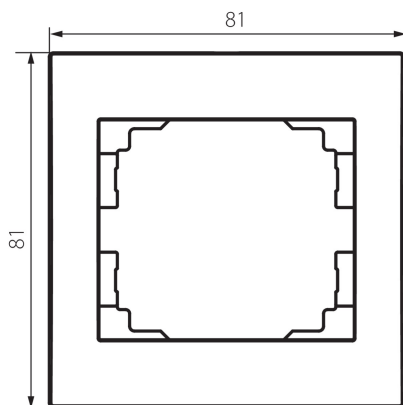

25117 LOGI 02-1460-002 bi

Jednoduchý vodorovný rámeček

VŠEOBECNÉ ÚDAJE:

Barva: bílá
Šířka [mm]: 80
Výška [mm]: 81

TECHNICKÉ ÚDAJE:

Materiál: ABS
Plast: ABS