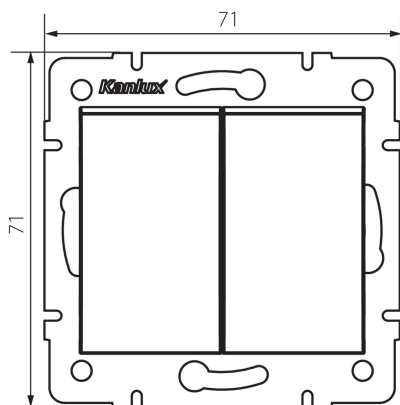

25126 LOGI 02-1010-103 kr

Vypínač dvojitý lustrový

VŠEOBECNÉ ÚDAJE:

Barva: krémová

Místo montáže: k zabudování do zdi

Šířka [mm]: 71

Výška [mm]: 71

Průměr montážní krabice: 60

Montážní hloubka: 25

TECHNICKÉ ÚDAJE:

Jmenovité napětí [V]: 250 AC

Materiál: ABS

Materiál kontaktů: CuZn70

Typ svorky: šroubová svorka

Plast: ABS

Počet táhel: 2

Jmenovitý proud [AX]: 10

Stupeň krytí IP: 20