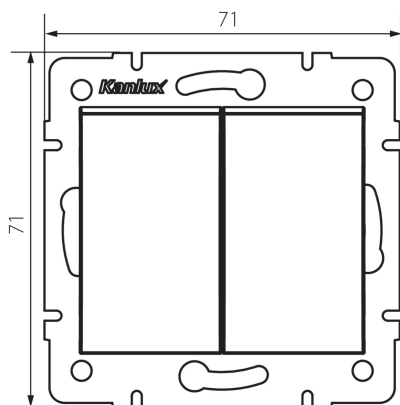

### VŠEOBECNÉ ÚDAJE:

**Barva:** krémová

**Místo montáže:** k zabudování do zdi

**Šířka [mm]:** 71

**Výška [mm]:** 71

**Průměr montážní krabice:** 60

**Montážní hloubka:** 25

### TECHNICKÉ ÚDAJE:

**Jmenovité napětí [V]:** 250 AC

**Materiál:** ABS

**Materiál kontaktů:** CuZn70

**Typ svorky:** šroubová svorka

**Plast:** ABS

**Počet táhel:** 2

**Jmenovitý proud [AX]:** 10

**Stupeň krytí IP:** 20