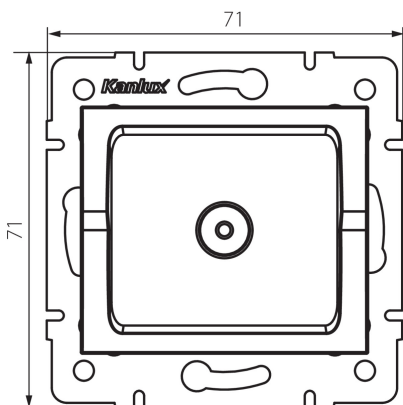

25157 LOGI 02-1300-003 kr

Anténní zásuvka typu TV koncová

VŠEOBECNÉ ÚDAJE:

Barva: krémová

Místo montáže: k zabudování do zdi

Šířka [mm]: 71

Výška [mm]: 71

Průměr montážní krabice: 60

Počet zásuvek: 1

TECHNICKÉ ÚDAJE:

Materiál: ABS

Typ zásuvek: anténní, typ TV koncová

Plast: ABS