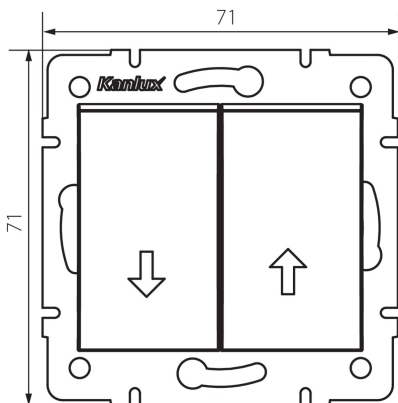

25158 LOGI 02-1310-103 kr

Žaluziové tlačítko

VŠEOBECNÉ ÚDAJE:

Barva: krémová

Místo montáže: k zabudování do zdi

Podsvícení: ne

Šířka [mm]: 71

Výška [mm]: 71

Průměr montážní krabice: 60

Montážní hloubka: 25

TECHNICKÉ ÚDAJE:

Jmenovité napětí [V]: 250 AC

Materiál: ABS

Materiál kontaktů: CuZn70

Typ svorky: šroubová svorka

Plast: ABS

Počet táhel: 2

Jmenovitý proud [AX]: 10

Stupeň krytí IP: 20