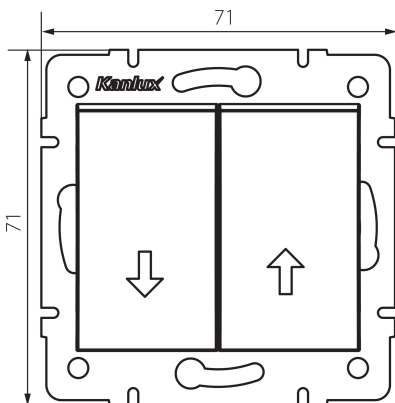

25158 LOGI 02-1310-103 kr

Žaluziové tlačítko

VŠEOBECNÉ ÚDAJE:

Barva: krémová

Místo montáže: k zabudování do zdi

Podsvícení: ne

Šířka [mm]: 71

Výška [mm]: 71

Průměr montážní krabice: 60

Montážní hloubka: 25

TECHNICKÉ ÚDAJE:

Jmenovité napětí [V]: 250 AC

Materiál kontaktů: CuZn70

Typ svorky: šroubová svorka

Plast: ABS

Počet táhel: 2

Jmenovitý proud [AX]: 10

Stupeň krytí IP: 20