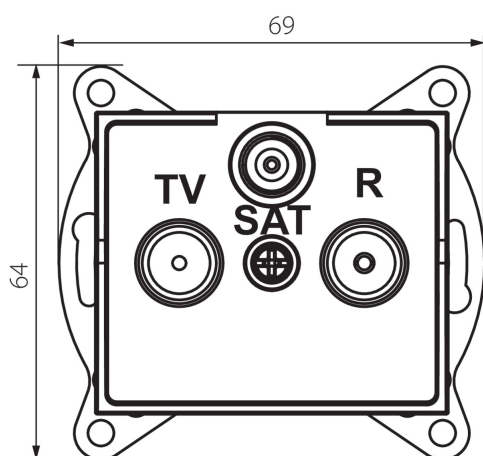

25162 LOGI 02-1350-003 kr

Zásuvka RTV-SAT koncová

VŠEOBECNÉ ÚDAJE:

Barva: krémová

Místo montáže: k zabudování do zdi

Šířka [mm]: 69

Výška [mm]: 64

Průměr montážní krabice: 60

Počet zásuvek: 3

TECHNICKÉ ÚDAJE:

Materiál: ABS

Typ zásuvek: RTV Sat-koncová

Plast: ABS