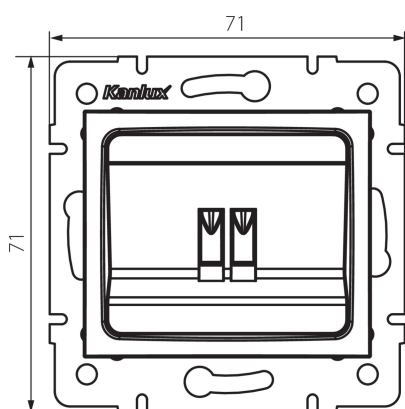

25173 LOGI 02-1450-003 kr

Reproduktorová zásuvka Samostatná

VŠEOBECNÉ ÚDAJE:

Barva: krémová

Místo montáže: k zabudování do zdi

Šířka [mm]: 71

Výška [mm]: 71

Průměr montážní krabice: 60

Počet zásuvek: 1

TECHNICKÉ ÚDAJE:

Materiál: ABS

Plast: ABS