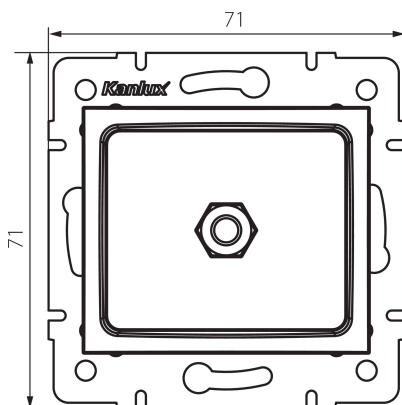

25175 LOGI 02-1830-003 kr

Ekvipotencionální zásuvka

VŠEOBECNÉ ÚDAJE:

Barva: krémová

Místo montáže: k zabudování do zdi

Šířka [mm]: 71

Výška [mm]: 71

Průměr montážní krabice: 60

Počet zásuvek: 1

TECHNICKÉ ÚDAJE:

Plast: ABS