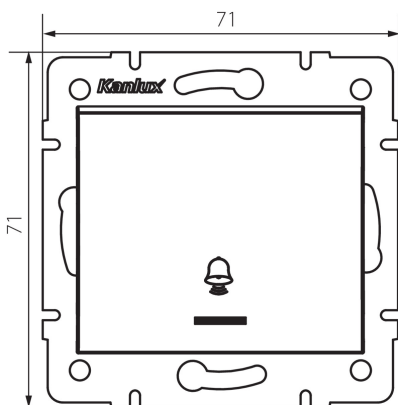

25194 LOGI 02-1080-143 sr

Zvonkové tlačítko s LED

VŠEOBECNÉ ÚDAJE:

Barva: stříbrná

Místo montáže: k zabudování do zdi

Podsvícení: ano

Šířka [mm]: 71

Výška [mm]: 71

Průměr montážní krabice: 60

Montážní hloubka: 25

TECHNICKÉ ÚDAJE:

Jmenovité napětí [V]: 250 AC

Materiál: ABS

Materiál kontaktů: CuZn70

Typ svorky: šroubová svorka

Plast: ABS

Počet táhel: 1

Jmenovitý proud [AX]: 10

Stupeň krytí IP: 20