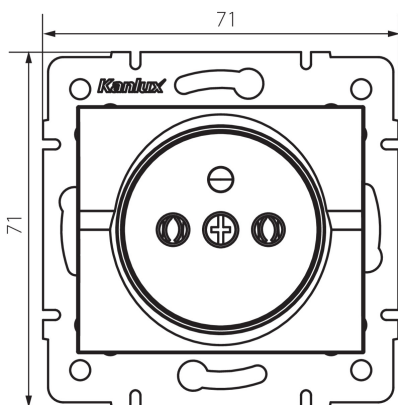

25209 LOGI 02-1251-143 sr

Samostatná francouzská zásuvka

VŠEOBECNÉ ÚDAJE:

Barva: stříbrná

Místo montáže: k zabudování do zdi

Šířka [mm]: 71

Výška [mm]: 71

Průměr montážní krabice: 60

Montážní hloubka: 25

Počet zásuvek: 1

TECHNICKÉ ÚDAJE:

Jmenovité napětí [V]: 250 AC

Jmenovitý proud [A]: 16

Třída ochrany před úrazem elektrickým proudem: I

Materiál: ABS

Materiál kontaktů: CuZn70

Typ uzemnění: typ E

Typ svorky: šroubová svorka

Plast: ABS

Stupeň krytí IP: 20