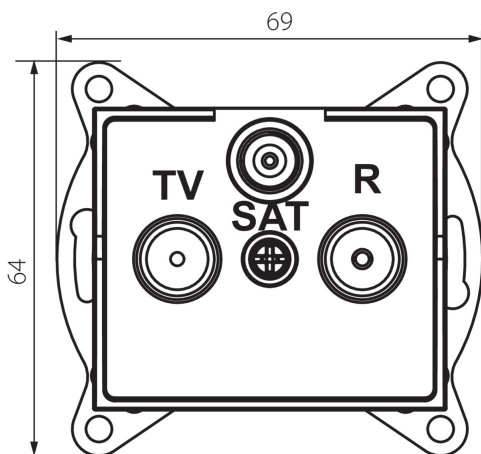

25221 LOGI 02-1350-043 sr

Zásuvka RTV-SAT koncová

VŠEOBECNÉ ÚDAJE:

Barva: stříbrná

Místo montáže: k zabudování do zdi

Šířka [mm]: 69

Výška [mm]: 64

Průměr montážní krabice: 60

Počet zásuvek: 3

TECHNICKÉ ÚDAJE:

Materiál: ABS

Typ zásuvek: RTV Sat-koncová

Plast: ABS