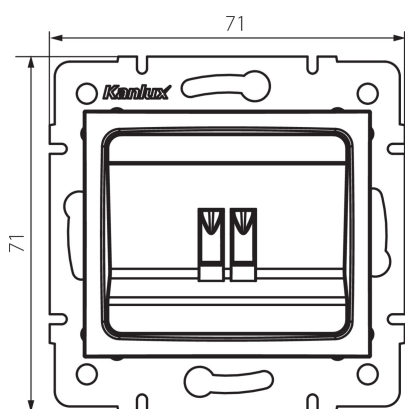

25232 LOGI 02-1450-043 sr

Reproduktorová zásuvka Samostatná

VŠEOBECNÉ ÚDAJE:

Barva: stříbrná

Místo montáže: k zabudování do zdi

Šířka [mm]: 71

Výška [mm]: 71

Průměr montážní krabice: 60

Počet zásuvek: 1

TECHNICKÉ ÚDAJE:

Materiál: ABS

Plast: ABS