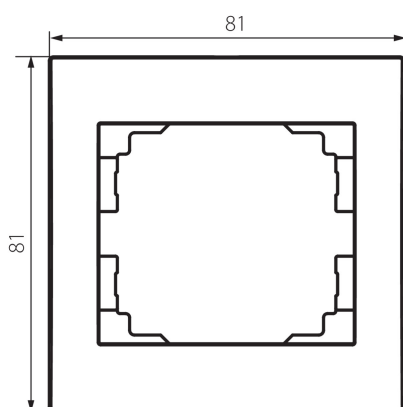

## 25235 LOGI 02-1460-043 sr

Jednoduchý vodorovný rámeček

### VŠEOBECNÉ ÚDAJE:

**Barva:** stříbrná  
**Šířka [mm]:** 80  
**Výška [mm]:** 81