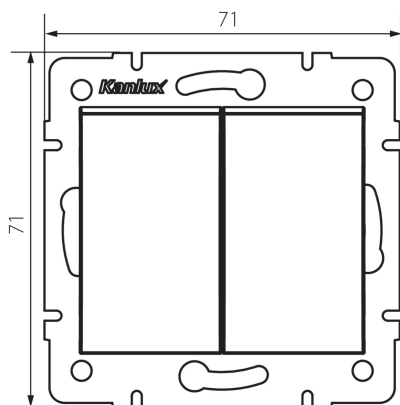

25247 LOGI 02-1022-141 gr

Dvojité tlačítko

VŠEOBECNÉ ÚDAJE:

Barva: grafit

Místo montáže: k zabudování do zdi

Šířka [mm]: 71

Výška [mm]: 71

Průměr montážní krabice: 60

Montážní hloubka: 25

TECHNICKÉ ÚDAJE:

Jmenovité napětí [V]: 250 AC

Materiál: ABS

Materiál kontaktů: CuZn70

Typ svorky: šroubová svorka

Plast: ABS

Počet táhel: 2

Jmenovitý proud [AX]: 10

Stupeň krytí IP: 20