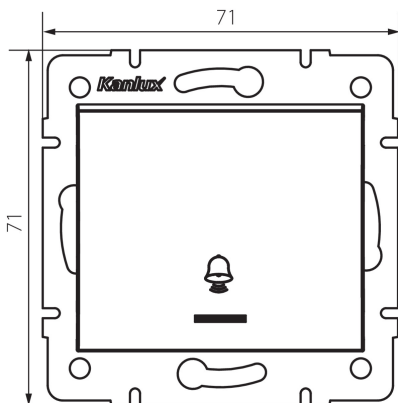

25253 LOGI 02-1080-141 gr

Zvonkové tlačítko s LED

VŠEOBECNÉ ÚDAJE:

Barva: grafit

Místo montáže: k zabudování do zdi

Podsvícení: ano

Šířka [mm]: 71

Výška [mm]: 71

Průměr montážní krabice: 60

Montážní hloubka: 25

TECHNICKÉ ÚDAJE:

Jmenovité napětí [V]: 250 AC

Materiál: ABS

Materiál kontaktů: CuZn70

Typ svorky: šroubová svorka

Plast: ABS

Počet táhel: 1

Jmenovitý proud [AX]: 10

Stupeň krytí IP: 20