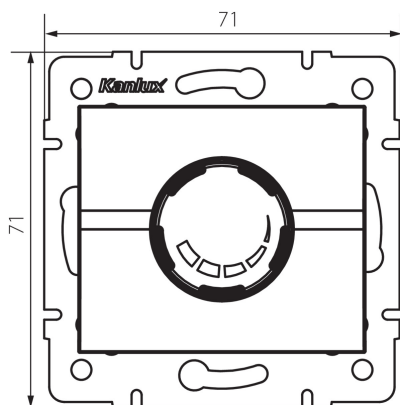

25260 LOGI 02-1160-141 gr

Otočný stmívač 500 W s filtrem

VŠEOBECNÉ ÚDAJE:

Barva: grafit

Místo montáže: k zabudování do zdi

Místo použití: uvnitř

Šířka [mm]: 71

Výška [mm]: 71

Montážní hloubka: 60

TECHNICKÉ ÚDAJE:

Jmenovité napětí [V]: 250 AC

Jmenovitá frekvence [Hz]: 50

Jmenovitý výkon [W]: 500

Třída ochrany před úrazem elektrickým proudem: II

Typ svorky: šroubová svorka

Plast: ABS

Stupeň krytí IP: 20