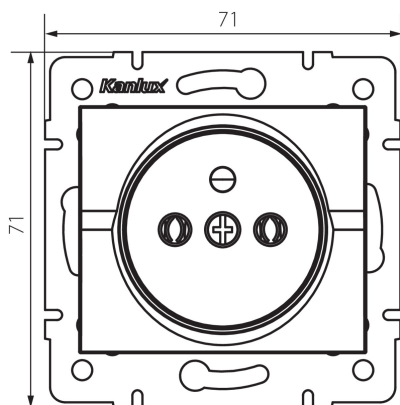

25268 LOGI 02-1251-141 gr

Samostatná francouzská zásuvka

VŠEOBECNÉ ÚDAJE:

Barva: grafit

Místo montáže: k zabudování do zdi

Šířka [mm]: 71

Výška [mm]: 71

Průměr montážní krabice: 60

Montážní hloubka: 25

Počet zásuvek: 1

TECHNICKÉ ÚDAJE:

Jmenovité napětí [V]: 250 AC

Jmenovitý proud [A]: 16

Třída ochrany před úrazem elektrickým proudem: I

Materiál: ABS

Materiál kontaktů: CuZn70

Typ uzemnění: typ E

Typ svorky: šroubová svorka

Plast: ABS

Stupeň krytí IP: 20