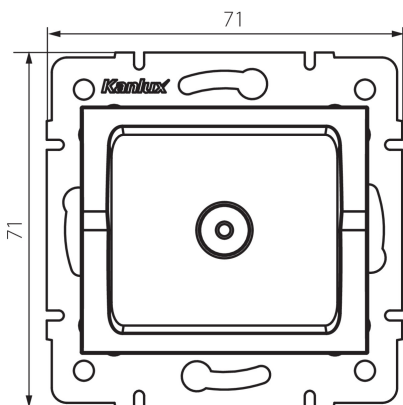

25274 LOGI 02-1290-041 gr

Anténní zásuvka typu TV průběžná

VŠEOBECNÉ ÚDAJE:

Barva: grafit

Místo montáže: k zabudování do zdi

Šířka [mm]: 71

Výška [mm]: 71

Průměr montážní krabice: 60

Počet zásuvek: 1

TECHNICKÉ ÚDAJE:

Materiál: ABS

Typ zásuvek: anténní, typ TV průchozí

Plast: ABS