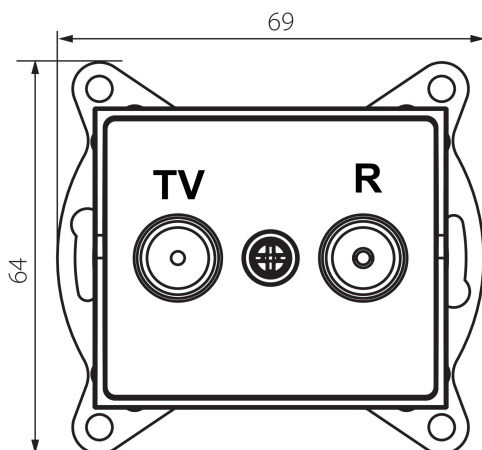

25278 LOGI 02-1330-041 gr

Zásuvka RTV koncová

VŠEOBECNÉ ÚDAJE:

Barva: grafit

Místo montáže: k zabudování do zdi

Šířka [mm]: 69

Výška [mm]: 64

Průměr montážní krabice: 60

Počet zásuvek: 2

TECHNICKÉ ÚDAJE:

Typ zásuvek: RTV koncová

Plast: ABS