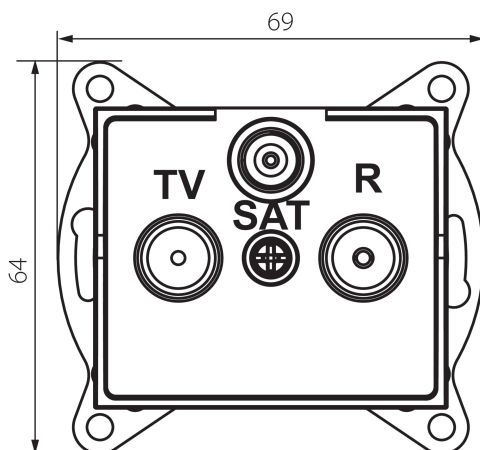

## 25279 LOGI 02-1340-041 gr

Zásuvka RTV-SAT průběžná

### VŠEOBECNÉ ÚDAJE:

**Barva:** grafit

**Místo montáže:** k zabudování do zdi

**Šířka [mm]:** 69

**Výška [mm]:** 64

**Průměr montážní krabice:** 60

**Počet zásuvek:** 3

### TECHNICKÉ ÚDAJE:

**Typ zásuvek:** RTV-SAT przelotowe

**Plast:** ABS