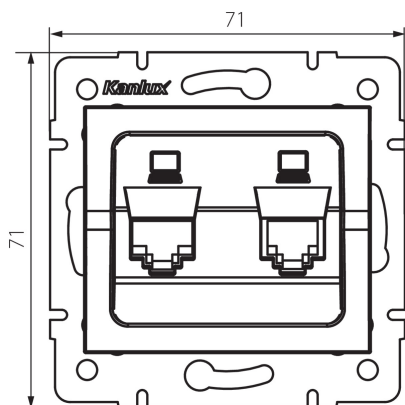

## 25287 LOGI 02-1410-041 gr

Dvojitá datová zásuvka - nezávislá (2xRJ45Cat 5e Jack)

### VŠEOBECNÉ ÚDAJE:

**Barva:** grafit

**Místo montáže:** k zabudování do zdi

**Šířka [mm]:** 71

**Výška [mm]:** 71

**Průměr montážní krabice:** 60

**Počet zásuvek:** 2

### TECHNICKÉ ÚDAJE:

**Materiál:** ABS

**Typ zásuvek:** dvojitá datová zásuvka (2x rj45cat 5e)

**Plast:** ABS