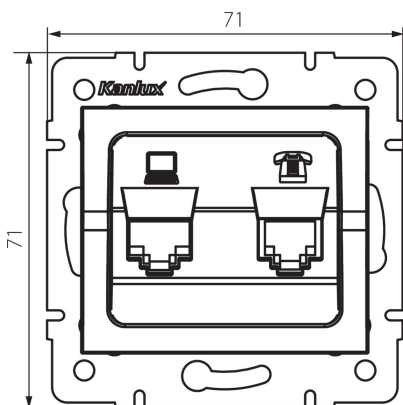

25290 LOGI 02-1440-041 gr

Zásuvka počítačová-telefonní (RJ45 Cat 6+RJ11)

VŠEOBECNÉ ÚDAJE:

Barva: grafit

Místo montáže: k zabudování do zdi

Šířka [mm]: 71

Výška [mm]: 71

Průměr montážní krabice: 60

Počet zásuvek: 2

TECHNICKÉ ÚDAJE:

Materiál: ABS

Typ zásuvek: zásuvka počítačová telefonní (RJ45 cat 6+RJ11)

Plast: ABS