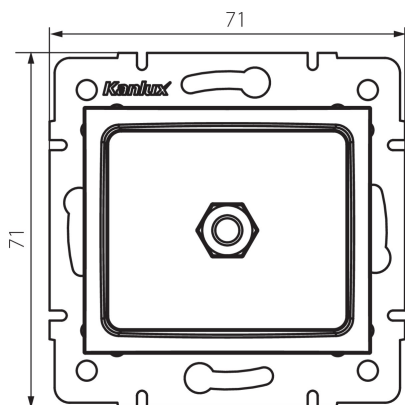

25293 LOGI 02-1830-041 gr

Ekvipotencionální zásuvka

VŠEOBECNÉ ÚDAJE:

Barva: grafit

Místo montáže: k zabudování do zdi

Šířka [mm]: 71

Výška [mm]: 71

Průměr montážní krabice: 60

Počet zásuvek: 1

TECHNICKÉ ÚDAJE:

Materiál: ABS

Plast: ABS