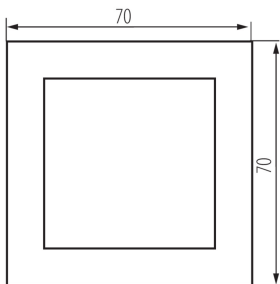

25347 BIURO 04-2040-102 bi

Mini obudowa instalacyjna IP40

DANE OGÓLNE:

Kolor: biały

Szerokość [mm]: 70

Wysokość [mm]: 70

DANE TECHNICZNE:

Materiał: ABS