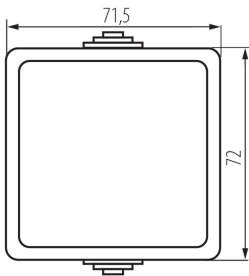

25348 TEKNO 05-1000-143 sz

Łącznik jednobiegunowy

DANE OGÓLNE:

Kolor: szary

Miejsce montażu: do nadbudowania na ścianie

Podświetlanie: nie dotyczy

DANE TECHNICZNE:

Napięcie znamionowe [V]: 250 AC