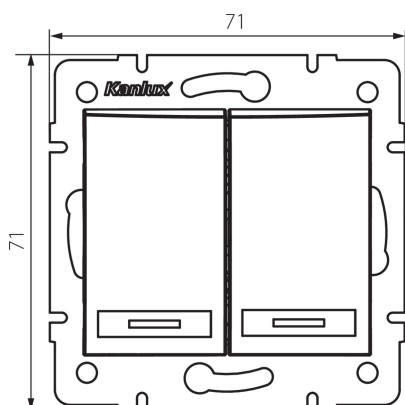

## 25367 DOMO 01-1023-250 sz

Dvojité tlačítko LED

### VŠEOBECNÉ ÚDAJE:

**Barva:** šampaňská  
**Místo montáže:** k zabudování do zdi  
**Podsvícení:** ano  
**Šířka [mm]:** 71  
**Výška [mm]:** 71  
**Průměr montážní krabice:** 60  
**Montážní hloubka:** 25

### TECHNICKÉ ÚDAJE:

**Jmenovité napětí [V]:** 250 AC  
**Materiál:** PC  
**Materiál kontaktů:** CuSn94  
**Typ svorky:** Rychlosvorka  
**Plast:** PC  
**Počet táhel:** 2  
**Jmenovitý proud [AX]:** 10  
**Stupeň krytí IP:** 20