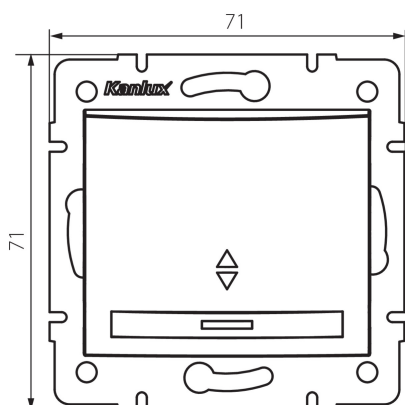

25372 DOMO 01-1140-250 sz

Schodišťový spínač LED

VŠEOBECNÉ ÚDAJE:

Barva: šampaňská
Místo montáže: k zabudování do zdi
Podsvícení: ano
Šířka [mm]: 71
Výška [mm]: 71
Průměr montážní krabice: 60
Montážní hloubka: 25

TECHNICKÉ ÚDAJE:

Jmenovité napětí [V]: 250 AC
Materiál: PC
Materiál kontaktů: CuSn94
Typ svorky: Rychlosvorka
Plast: PC
Počet táhel: 1
Jmenovitý proud [AX]: 10
Stupeň krytí IP: 20

DALŠÍ INFORMACE:

- Certifikát PZH: Číslo HK / K / 1046/01/2017, platný do 20.12.2022