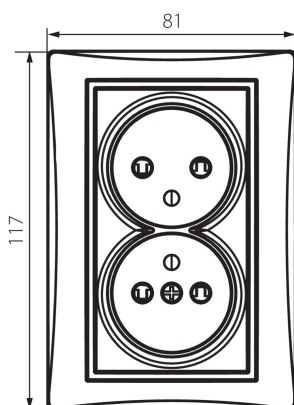

25375 DOMO 01-1254-103 kr

Dvojitá francouzská zásuvka, kompletní s ochranou kontaktů

VŠEOBECNÉ ÚDAJE:

Barva: krémová

Místo montáže: k zabudování do zdi

Ochrana kontaktů: ano

Šířka [mm]: 81

Výška [mm]: 110

Průměr montážní krabice: 68

Montážní hloubka: 25

Počet zásuvek: 2

TECHNICKÉ ÚDAJE:

Jmenovité napětí [V]: 250 AC

Jmenovitý proud [A]: 16

Třída ochrany před úrazem elektrickým proudem: I

Materiál: PC

Materiál kontaktů: CuSn94

Typ uzemnění: typ E

Typ svorky: šroubová svorka

Plast: PC

Stupeň krytí IP: 20

DALŠÍ INFORMACE:

- Certifikát PZH: Číslo HK / K / 1046/01/2017, platný do 20.12.2022