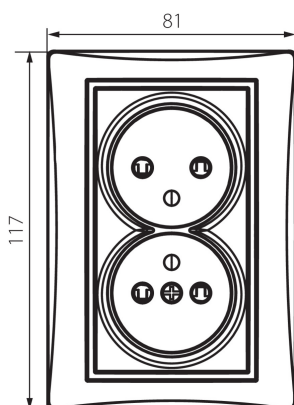

25376 DOMO 01-1254-130 pe

Dvojitá francouzská zásuvka, kompletní s ochranou kontaktů

VŠEOBECNÉ ÚDAJE:

Barva: perleťově bílá
Místo montáže: k zabudování do zdi
Ochrana kontaktů: ano
Šířka [mm]: 81
Výška [mm]: 110
Průměr montážní krabice: 68
Montážní hloubka: 25
Počet zásuvek: 2

TECHNICKÉ ÚDAJE:

Jmenovité napětí [V]: 250 AC
Jmenovitý proud [A]: 16
Třída ochrany před úrazem elektrickým proudem: I
Materiál: PC
Materiál kontaktů: CuSn94
Typ uzemnění: typ E
Typ svorky: šroubová svorka
Plast: PC
Stupeň krytí IP: 20