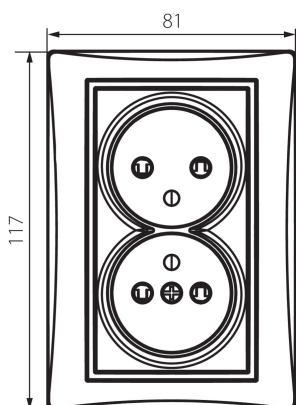

25378 DOMO 01-1254-143 sr

Dvojitá francouzská zásuvka, kompletní s ochranou kontaktů

VŠEOBECNÉ ÚDAJE:

Barva: stříbrná

Místo montáže: k zabudování do zdi

Ochrana kontaktů: ano

Šířka [mm]: 81

Výška [mm]: 110

Průměr montážní krabice: 68

Montážní hloubka: 25

Počet zásuvek: 2

TECHNICKÉ ÚDAJE:

Jmenovité napětí [V]: 250 AC

Jmenovitý proud [A]: 16

Třída ochrany před úrazem elektrickým proudem: I

Materiál: PC

Materiál kontaktů: CuSn94

Typ uzemnění: typ E

Typ svorky: šroubová svorka

Plast: PC

Stupeň krytí IP: 20

DALŠÍ INFORMACE:

- Certifikát PZH: Číslo HK / K / 1046/01/2017, platný do 20.12.2022