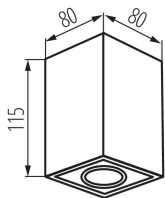

Stropní bodové svítidlo

MODERN
design

HIGH
quality
finish

Kanlux GORD XS má nový, zajímavější design než jeho předchůdce (Kanlux GORD). Tato svítidla poskytují jedinečné osvětlení, které umožňuje zdůraznit vybrané prvky designu interiéru. Změněná verze těchto oblíbených svítidel uspokojí milovníky geometrických tvarů.

VŠEOBECNÉ ÚDAJE:

Barva: černá

Místo montáže: k usazení na strop

Místo použití: uvnitř

Minimální vzdálenost od osvětlovaného objektu: 0,5m

Délka [mm]: 80

Šířka [mm]: 80

Výška [mm]: 115

TECHNICKÉ ÚDAJE:

Jmenovité napětí [V]: 220-240 AC

Jmenovitá frekvence [Hz]: 50

Maximální výkon [W]: max 10

Třída ochrany před úrazem elektrickým proudem: I

Zdroj světla: PAR16 LED

Patice: GU10

Rozsah okolních teplot, kterým může být výrobek vystaven [°C]: 5÷25

Materiál korpusu: hliníková slitina

Typ přípojky: šroubová svorkovnice

Rozsah průměrů používaných vodičů [mm²]: 1÷2,5

Svítidlo pohyblivé ve vertikální rozsahu [°]: 25

Regulace úhlu svítidla: v jedné ose

Stupeň krytí IP: 20