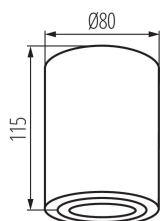

Stropní bodové svítidlo

MODERN
design

HIGH
quality
finish

Jemné hrany, zakřivené linie a jednoduchý tvar dodávají svítidlům Kanlux BORD XS eleganci a jemnost. Moderní design, elegantní jednoduchost a oválný tvar předurčují tato svítidla do bytových i komerčních interiérů. Jedná se o novou verzi oblíbených svítidel Kanlux BORD.

VŠEOBECNÉ ÚDAJE:

Barva: černá

Místo montáže: k usazení na strop

Místo použití: uvnitř

Minimální vzdálenost od osvětlovaného objektu: 0,5m

Výška [mm]: 115

Průměr [mm]: 80

TECHNICKÉ ÚDAJE:

Jmenovité napětí [V]: 220-240 AC

Jmenovitá frekvence [Hz]: 50

Maximální výkon [W]: max 10W

Třída ochrany před úrazem elektrickým proudem: I

Zdroj světla: PAR16 LED

Patice: GU10

Rozsah okolních teplot, kterým může být výrobek vystaven [°C]: 5÷25

Materiál korpusu: hliníková slitina

Typ přípojky: šroubová svorkovnice

Rozsah průměrů používaných vodičů [mm²]: 1÷2,5

Svítidlo pohyblivé ve vertikální rozsahu [°]: 25

Regulace úhlu svítidla: v jedné ose

Stupeň krytí IP: 20