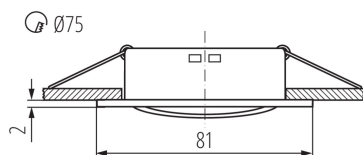

Stropní bodové svítidlo

Kanlux NAVI je rodina jednoduchých tvarů, různých bodových svítidel s velmi širokými možnostmi použití.

VŠEOBECNÉ ÚDAJE:

Barva: chrom

Povinnost používání samostínících lamp: ano

Místo montáže: k zabudování do stropu

Místo použití: uvnitř

Minimální vzdálenost od osvětlovaného objektu: 0,5m

Vyměnitelný světelný zdroj: ano

Výrobek není určen pro montáž na normálně hořlavém povrchu: >35W

Výrobek není určen k pokrytí termoizolačním materiálem: ano

Zdroj světla v balení: ne

Výška [mm]: 21

Průměr [mm]: 81

Montážní otvor [mm]: Ø75

Délka vodiče [m]: 0.12

TECHNICKÉ ÚDAJE:

Jmenovité napětí [V]: 12 AC; 12 DC

Maximální výkon [W]: max 50

Třída ochrany před úrazem elektrickým proudem: III

Zdroj světla: MR16

Patice: Gx5,3

Rozsah okolních teplot, kterým může být výrobek vystaven [°C]: 5÷25

Svítidlo je určeno světelným zdrojům s energetickými třídami: A+, A, B, C, D, E

Materiál korpusu: hliníková slitina

Typ přípojky: volné konce kabelů

Průřez kabelu [mm²]: 0.75

Regulace úhlu svítidla: v jedné ose

Regulace úhlu svítidla [°]: 15

Stupeň krytí IP: 20