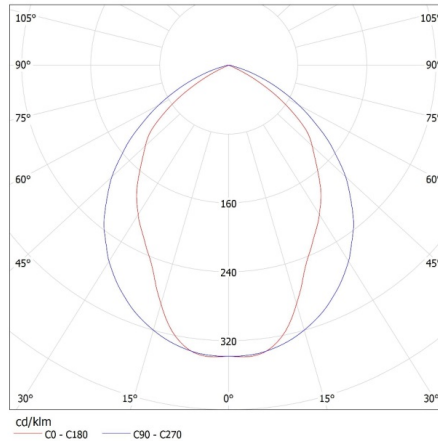

Vestavné rastrové svítidlo

- rychlospojka, pro připojení napájení, zjednodušuje a urychluje montáž, předřadník značky OSRAM ve třídě A2
- prášková barva

KANLUX S.A. (kat 25710) REGIS 3WS EVG 418 PT / Krzywa rozsyłu światła (biegunowo)

Oprawa: KANLUX S.A. (kat 25710) REGIS 3WS EVG 418 PT
Lampy: 4 x T28 18W/827

PŘÍSLUŠENSTVÍ:

72333 CLP-REGIS/PT

CLP-REGIS/PT montážní držák, slouží pro vestavnou montáž svítidla do SDK. 4ks v balení.