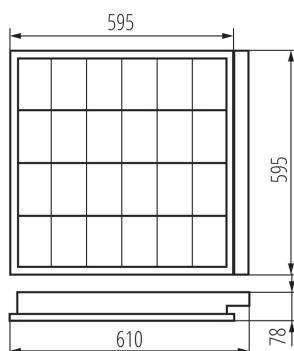

Vestavné rastrové svítidlo

Kanlux REGIS jsou vestavná rastrová svítidla, která se díky pružinovým svorkám a rychlospojkám vyznačují snadnou a rychlou montáží. Rastry jsou stále velmi populární řešení osvětlení kancelářských nebo průmyslových interiérů.

VŠEOBECNÉ ÚDAJE:

Barva: bílá

Místo montáže: k zabudování do stropu

Místo použití: uvnitř

Minimální vzdálenost od osvětlovaného objektu: 0,5m

Spuštění předřadníku / lampy: teplá

Vyměnitelný světelný zdroj: ano

Výrobek není určen k pokrytí termoizolačním materiálem: ano

Zdroj světla v balení: ne

Délka [mm]: 610

Šířka [mm]: 595

Výška [mm]: 78

TECHNICKÉ ÚDAJE:

Jmenovité napětí [V]: 220-240 AC

Jmenovitá frekvence [Hz]: 50/60

Maximální výkon [W]: 4 x 18

Třída ochrany před úrazem elektrickým proudem: I

Zdroj světla: T8

Patice: G13

Rozsah okolních teplot, kterým může být výrobek vystaven [°C]: 5÷25

Svítidlo je určeno světelným zdrojům s energetickými třídami: A+, A, A, B

Materiál korpusu: ocel

Materiál reflektoru: hliníková slitina

Typ přípojky: samosvorná svorkovnice

Rozsah průměrů používaných vodičů [mm²]: 1÷2,5

Typ předřadníku: EVG

Energetická třída předřadníku: A2

Stupeň krytí IP: 20

DALŠÍ INFORMACE:

- reflektor ve tvaru půl paraboly / lamely rastru ve tvaru písmene V / patice zářivek zakryty reflektorem
- v tělese svítidla otvory pro průběžné napájení
- ochranný vodič na rastru, dodatečná ochrana před úrazem elektrickým proudem
- snadná montáž mřížky pomocí pružících háčků