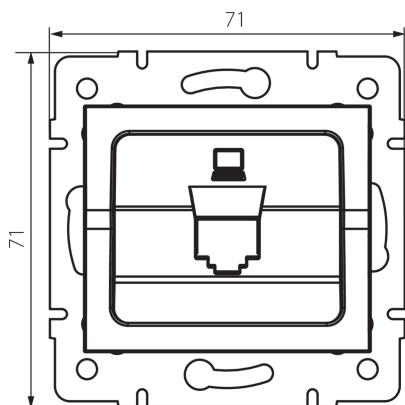

#### VŠEOBECNÉ ÚDAJE:

**Barva:** krémová

**Šířka [mm]:** 71

**Výška [mm]:** 71

**Průměr montážní krabice:** 60

#### TECHNICKÉ ÚDAJE:

**Plast:** ABS