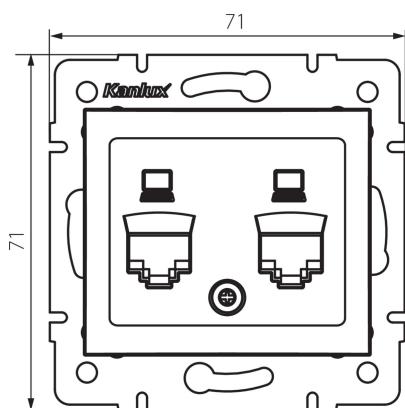

### VŠEOBECNÉ ÚDAJE:

**Barva:** krémová

**Šířka [mm]:** 71

**Výška [mm]:** 71

**Průměr montážní krabice:** 60

### TECHNICKÉ ÚDAJE:

**Materiál:** PC

**Plast:** PC