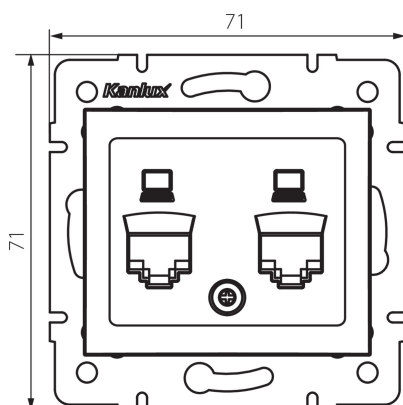

25934 DOMO 01-1419-030 pe

Adaptér konektoru RJ45

VŠEOBECNÉ ÚDAJE:

Barva: perleťově bílá

Šířka [mm]: 71

Výška [mm]: 71

Průměr montážní krabice: 60

TECHNICKÉ ÚDAJE: