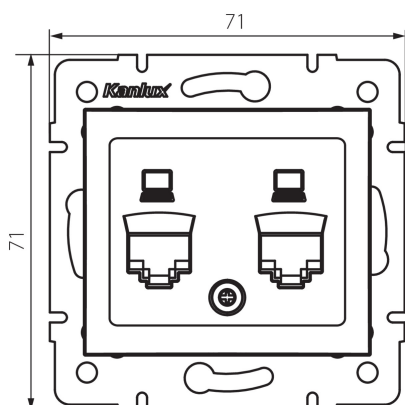

## 25935 DOMO 01-1419-050 sz

Adaptér konektoru RJ45

### VŠEOBECNÉ ÚDAJE:

**Barva:** šampaňská

**Šířka [mm]:** 71

**Výška [mm]:** 71

**Průměr montážní krabice:** 60

### TECHNICKÉ ÚDAJE:

**Materiál:** PC

**Plast:** PC