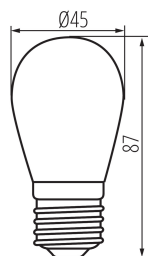

26045 ST45 LED 0,5W E27-WW

Světelný zdroj LED

Kanlux ST45 LED je plastová žárovka, která poskytuje mimořádnou odolnost proti rozbití ve vnějších podmínkách. Je dokonalým doplňkem každé světelné girlandy, ale dobře poslouží i v zahradních svítidlech jako jsou Kanlux VIMO a také pro osvětlení verand, teras, zahradních altánků nebo restauračních zahrádek. ST45 LED mají patici E27 a zajišťují výjimečně úsporný provoz. Jsou dostupné v teplé i neutrální barvě a také v několika vybraných barvách (červená, zelená, modrá)

VŠEOBECNÉ ÚDAJE:

Barva: transparentní

Možnost spolupráce se stmívačem: ne

Šířka [mm]: 45

Výška [mm]: 87

Průměr [mm]: 45

Hloubka [mm]: 45

Obsah rtuti v lampě [mg]: 0

TECHNICKÉ ÚDAJE:

Jmenovité napětí [V]: 220-240 AC

Jmenovitá frekvence [Hz]: 50

Jmenovitý výkon [W]: 0.5

Materiál difuzoru: plast

Zdroj světla: ST45

Typ diody: LED FILAMENT

Celkový jmenovitý světelný tok [lm]: 50

Užitečný světelný tok světelného zdroje světla Φ_{use} [lm]: 50

Užitečný světelný tok světelného zdroje světla Φ_{use} [lm]: v kouli (360°)

Barva světla: teplá bílá

Náhradní teplota chromatičnosti [K]: 2700

Stálost barev v násobcích MacAdamovy elipsy: ≤ 6

Index podání barev: 80

Jmenovitá životnost lampy [h]: 15000

Počet cyklů zap/vyp: ≥ 15000

Jmenovitý úhel záření [°]: 220

Jmenovitý proud zdroje [mA]: 4

Světelná účinnost [lm/W]: 100