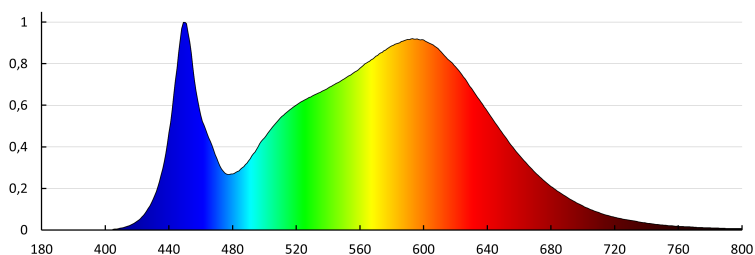

DALŠÍ INFORMACE:

- 3 roky záruky shodně s podmínkami záručního prohlášení dostupného na internetové stránce