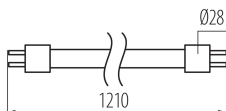

26064 T8 LED GLASSv3 18W-NW

Světelný zdroj LED

up to

150 $\frac{\text{lm}}{\text{W}}$

Kanlux T8 LED GLASS to je známá a osvědčená řada zářivek založená na vysoce výkonných diodách LED SMD, které se nacházejí v mléčném, skleněném korpusu. Vysoká kvalita provedení a péče o nejvyšší úroveň komponentů jsou nejdůležitější vlastnosti T8 LED GLASSv3.

VŠEOBECNÉ ÚDAJE:

Barva: bílá

Lampa je určena pro dekorativní osvětlení: ne

Možnost spolupráce se stmívačem: ne

Napájení zářivek T8 LED: jednostranné

Šířka [mm]: 28

Výška [mm]: 1210

Průměr [mm]: 28

Hloubka [mm]: 28

Záměnný startér LED: není součástí sady

TECHNICKÉ ÚDAJE:

Jmenovité napětí [V]: 220-240 AC

Jmenovitá frekvence [Hz]: 50

Účinnost svítidla: 0.5

Jmenovitý výkon [W]: 18

Materiál difuzoru: sklo

Zdroj světla: T8 LED

Typ diody: LED SMD

Celkový jmenovitý světelný tok [lm]: 2700

Užitečný světelný tok světelného zdroje světla Φ_{use} [lm]: 2700

Užitečný světelný tok světelného zdroje světla Φ_{use} [lm]: v kouli (360°)

Barva světla: bílá

Náhradní teplota chromatičnosti [K]: 4000

Stálost barev v násobcích MacAdamovy elipsy: 6

Index podání barev: 80

Jmenovitá životnost lampy [h]: 30000

Počet cyklů zap/vyp: ≥ 25000

Jmenovitý úhel záření [°]: 220

Nominální úhel záření [°]: 250

Jmenovitý proud zdroje [mA]: 130

Roční spotřeba energie [kWh]/1000h: 18

Světelná účinnost [lm/W]: 150

Doba zapálení [s]: $\leq 0,5$

Doba nahřívání lampy na 60% plného světelného toku [s]: zanedbatelný