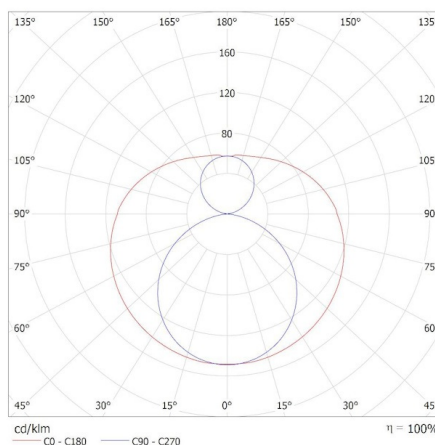

KANLUX S.A. (kat 26064) T8 LED GLASSv3 18W NW / Krzywya rozsyłu światła (biegunowo)