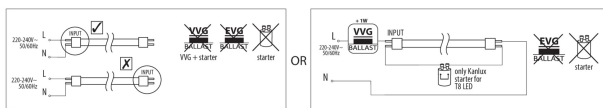

26064 T8 LED GLASSv3 18W-NW

Světelný zdroj LED